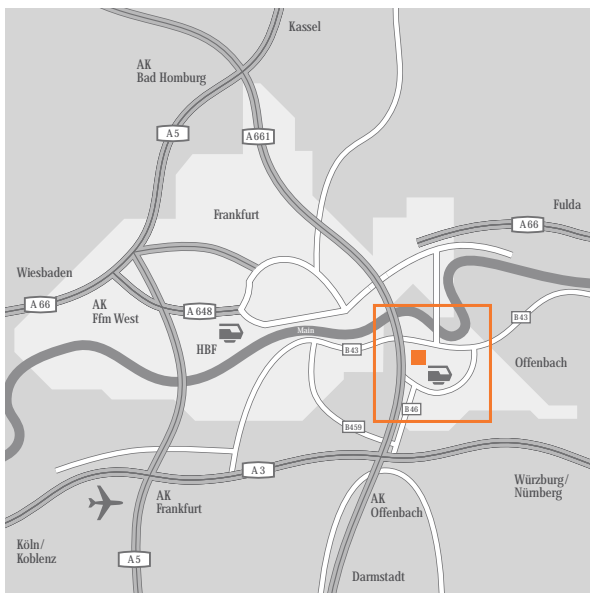

**HEYNE
FABRIK
FESTE!**
Sommerfest'05

01

Anfahrtsplan

A5 Kassel Am Bad Homburger Kreuz auf die A661 Richtung Darmstadt bis Abfahrt Offenbach Kaiserlei. Im Kaiserlei-Kreisel die vierte Ausfahrt Richtung Messe/Hafen in die Strahlenbergerstraße abbiegen. Dem Verlauf der Hauptstraße Richtung Messe folgen, zuerst einer Linkskurve in den Goethering dann einer Rechtskurve in den Nordring. An der Lilistraße nach 200m vorbeifahren und nach weiteren 50m rechts in die Hofeinfahrt der Heyne Fabrik einbiegen. Geradeaus durch die Gebäudedurchfahrt in den hinteren Innenhof fahren. Dort können sie parken.

A3 Köln/Würzburg, A661 Darmstadt Am Autobahnkreuz Offenbach auf die A661 Richtung Bad Homburg bis Abfahrt Offenbach Kaiserlei. Im Kaiserlei-Kreisel die zweite Ausfahrt Richtung Messe/Hafen auf die Strahlenbergerstraße abbiegen. Dem Verlauf der Hauptstraße Richtung Messe folgen, zuerst einer Linkskurve in den Goethering dann einer Rechtskurve in den Nordring. An der Lilistraße nach 200m vorbeifahren und nach weiteren 50m rechts in die Hofeinfahrt der Heyne Fabrik einbiegen. Geradeaus durch die Gebäudedurchfahrt in den hinteren Innenhof fahren. Dort können sie parken.

02

A66 Fulda/Hanau A66 is Autobahnende, dann links in die Borsigallee abbiegen. Der Hauptstraße in Richtung Riederwald/ Stadtmitte folgen. Weiter der Beschilderung zur Autobahnauffahrt Frankfurt Ost folgen. Dort auf die A661 Richtung Darmstadt bis zur nächsten Abfahrt Offenbach Kaiserlei. Im Kaiserlei-Kreisel die vierte Ausfahrt Richtung Messe/Hafen in die Strahlenbergerstraße abbiegen. Dem Verlauf der Hauptstraße Richtung Messe folgen, zuerst einer Linkskurve in den Goethering dann einer Rechtskurve in den Nordring. An der Lilistraße nach 200m vorbeifahren und nach weiteren 50m rechts in die Hofeinfahrt der Heyne Fabrik einbiegen. Geradeaus durch die Gebäudedurchfahrt in den hinteren Innenhof fahren. Dort können sie parken.