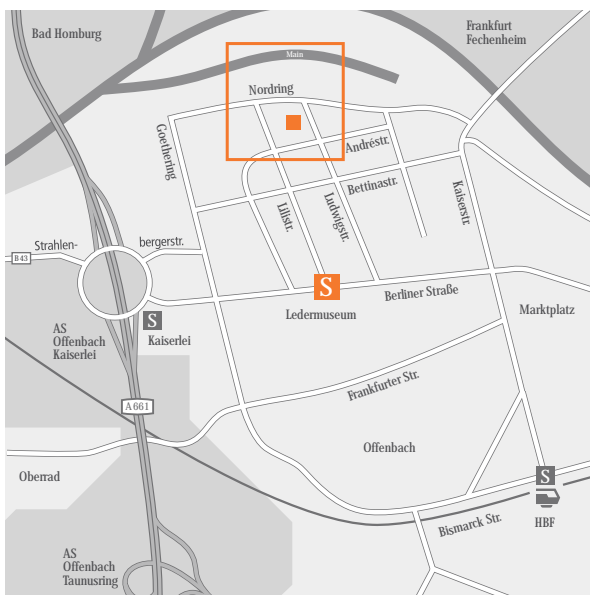

A66 Fulda/Hanau A66 is Autobahnende, dann links in die Borsigallee abbiegen. Der Hauptstraße in Richtung Riederwald/ Stadtmitte folgen. Weiter der Beschilderung zur Autobahnauffahrt Frankfurt Ost folgen. Dort auf die A661 Richtung Darmstadt bis zur nächsten Abfahrt Offenbach Kaiserlei. Im Kaiserlei-Kreisel die vierte Ausfahrt Richtung Messe/Hafen in die Strahlenbergerstraße abbiegen. Dem Verlauf der Hauptstraße Richtung Messe folgen, zuerst einer Linkskurve in den Goethering dann einer Rechtskurve in den Nordring. An der Lilistraße nach 200m vorbeifahren und nach weiteren 50m rechts in die Hofeinfahrt der Heyne Fabrik einbiegen. Geradeaus durch die Gebäudedurchfahrt in den hinteren Innenhof fahren. Dort können sie parken.

Mit der Bahn von Frankfurt Vom HBF Frankfurt mit der S1 Richtung Offenbach oder der S8/S9 Richtung Hanau bis Offenbach Ledermuseum. Von dort zu Fuß in die Lilistraße. Nach ca. 700m auf der rechten Seite in das Areal der Heyne Fabrik abbiegen.

03